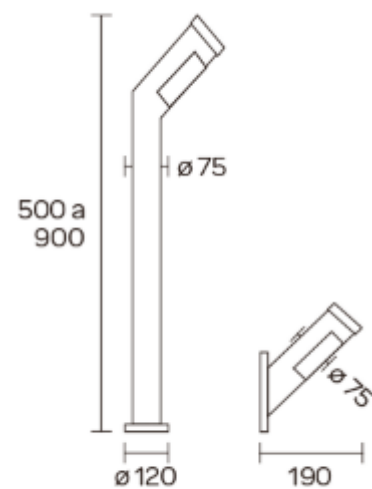

LED JARDIN 9550

COLORES

MEDIDAS

9550

9550/A

Tipo de luminaria: farola y aplique

Aplicación: exterior

Sistema óptico: visor acrílico blanco traslúcido

Distribución de luz: directa - simétrica

Material: aluminio

Terminación: pintura en polvo poliéster microtexturado

Información adicional: medida max. E27 LED 60 x 115 mm

CÓDIGO	ZÓCALO	POTENCIA
9550	E27 LED	10w máx.
9550/A	E27 LED	10w máx.